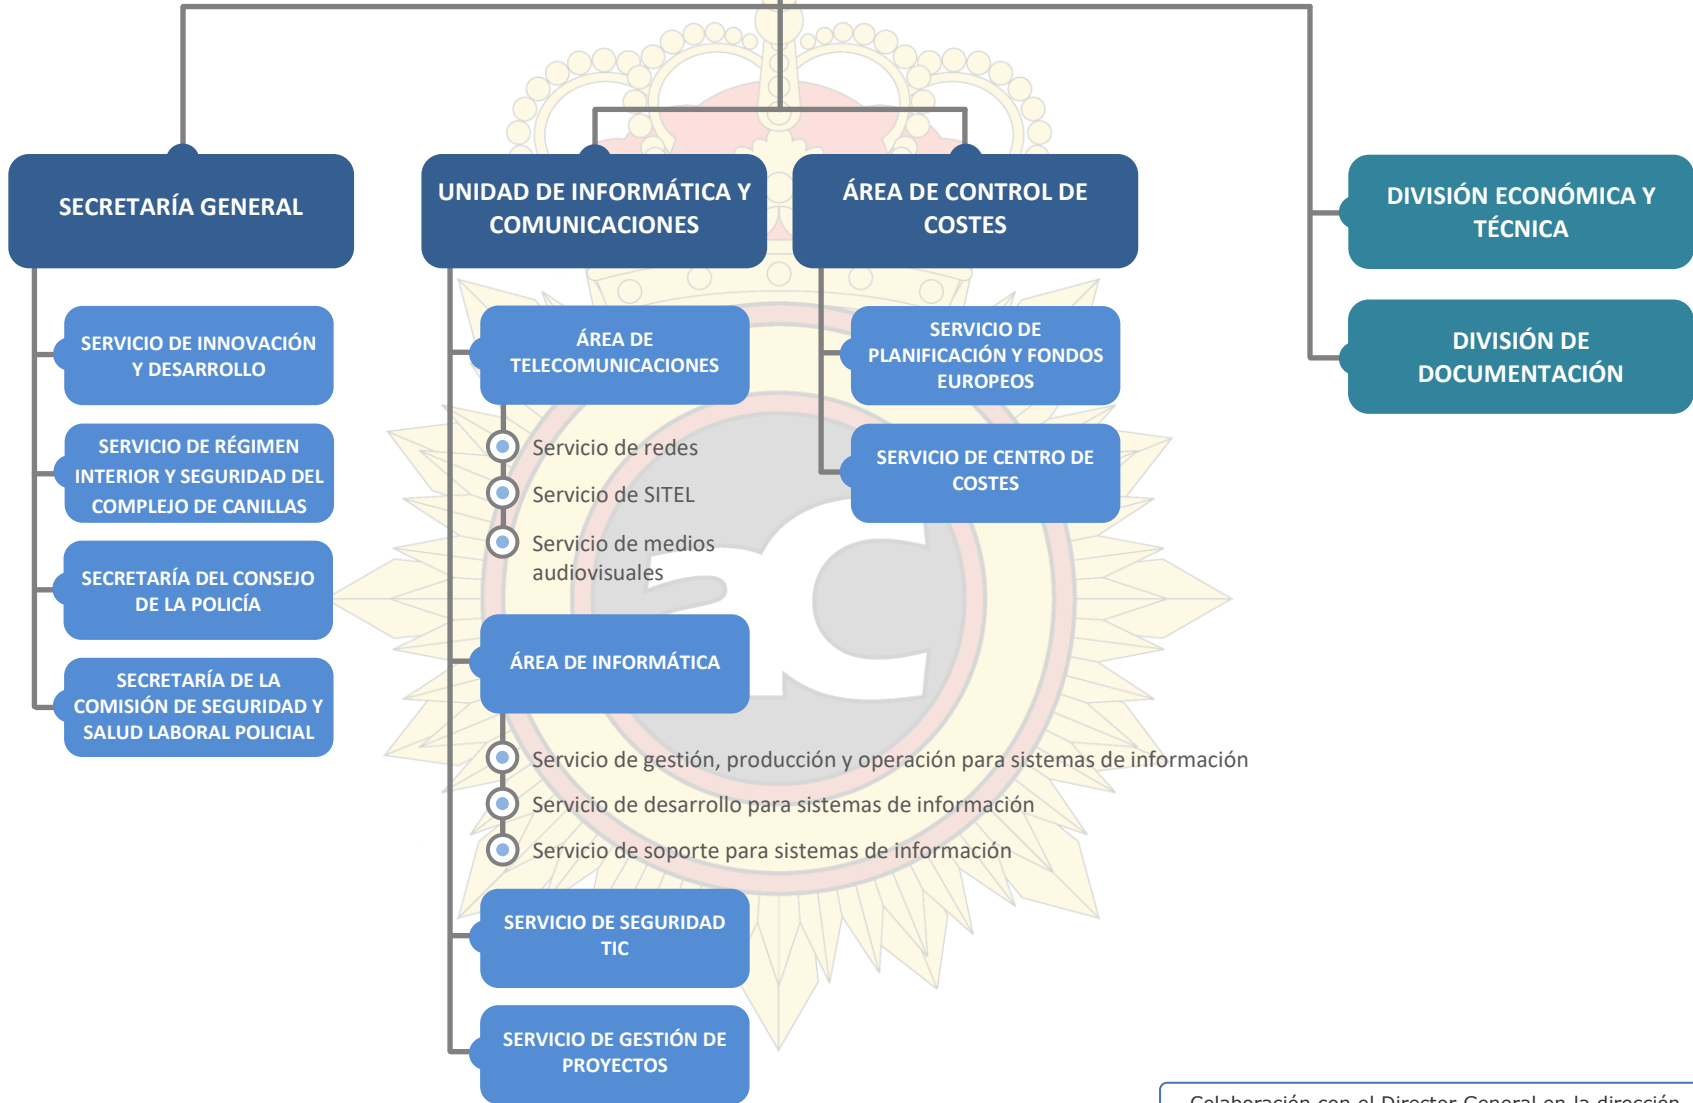

SUBDIRECCIÓN GENERAL DE LOGÍSTICA E INNOVACIÓN
Nivel orgánico de Subdirección General

Colaboración con el Director General en la dirección, coordinación, administración y gestión de los recursos económicos y materiales, así como de la documentación de españoles y extranjeros, y de los archivos policiales.